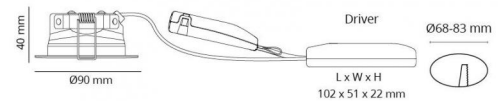

El-nummer: **3201878**
 EAN: 7021989052159
 SG Artikkelnr: 5046905215

Lysteknikk

Versjon: DimToWarm 8 pack inkl drivere
 Type lyskilde: LED (Ikke utskiftbar)
 Watt: 6W
 Systemeffekt (W): 7.0W
 Effektiv lysstrøm (lm): 510lm
 Effekt: 73 lm/W
 Spenning: 230V
 Fargetemperatur: 2000-2800K
 Fargegjengivelse (Ra/CRI): Ra>95
 MacAdams faktor: SDCM: 3
 Levetid: L80/B20>50.000
 Lysstråling: Direkte
 Optikk: Glass gjennomsiktig
 Lysspredning: 42°

Dimmetype

Type: Faseavsnitt

Beskyttelse

Isolasjonsklasse: Klasse II SELV
 IP-grad: IP44
 Ta nominel: Ta=25°C

Energi og godkjenning

Energi klasse: A++
 Godkjenning: CE

Materialer og overflater

Armaturhus: Aluminium
 Farge: Hvit (RAL 9003)
 Optikk: Glass

Montering/Tilkobling

Montering: Innfelling, Innendørs
 Kabelinngang: Hurtigklemme
 Maks. armaturer per sikring: B10: 105, B16: 168, C10: 105, C16: 168

Dimensjoner (mm)

Høyde (H): 40
 Diameter (D): 90
 Innfellingsdiameter: 83
 Vekt (brutto/netto): 3.04 / 3.04