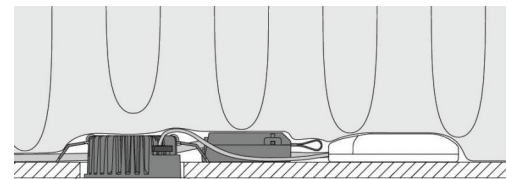

El-nummer: **3201878**
 EAN: 7021989052159
 SG Artikkelnr: 5046905215

Lysteknikk

Versjon: DimToWarm 8 pack inkl drivere
 Type lyskilde: LED (Ikke utskiftbar)
 Watt: 6W
 Systemeffekt (W): 7.0W
 Effektiv lysstrøm (lm): 510lm
 Effekt: 73 lm/W
 Spenning: 230V
 Fargetemperatur: 2000-2800K
 Fargegjengivelse (Ra/CRI): Ra>95
 MacAdams faktor: SDCM: 3
 Levetid: L80/B20>50.000
 Lysstråling: Direkte
 Optikk: Glass gjennomsiktig
 Lysspredning: 42°

Dimmetype

Type: Faseavsnitt

Beskyttelse

Isolasjonsklasse: Klasse II SELV
 IP-grad: IP44
 Ta nominel: Ta=25°C

Energi og godkjenning

Energi klasse: A++
 Godkjenning: CE

Materialer og overflater

Armaturhus: Aluminium
 Farge: Hvit (RAL 9003)
 Optikk: Glass

Montering/Tilkobling

Montering: Innfelling, Innendørs
 Kabelinngang: Hurtigklemme
 Maks. armaturer per sikring: B10: 105, B16: 168, C10: 105, C16: 168

Dimensjoner (mm)

Høyde (H): 40
 Diameter (D): 90
 Innfellingsdiameter: 83
 Vekt (brutto/netto): 3.04 / 3.04