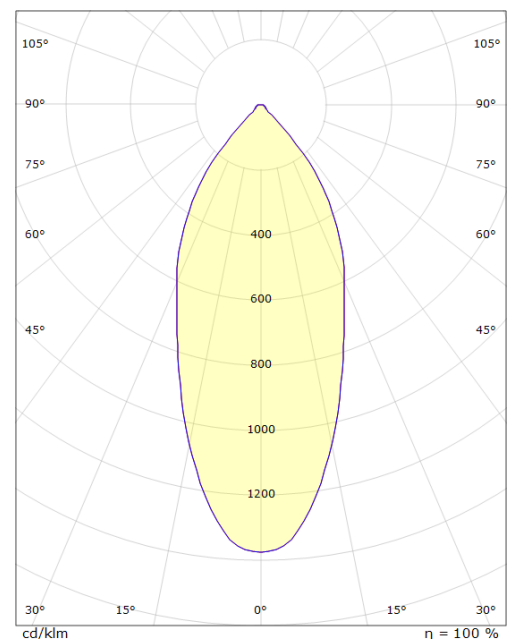

Dimensjoner (mm)

Høyde (H): 40
Diameter (D): 90
Innfellingsdiameter: 83
Vekt (brutto/netto): 3.04 / 3.04

cd/klm
— C0/C180
— C90/C270

7 0 2 1 9 8 9 0 5 2 1 5 9